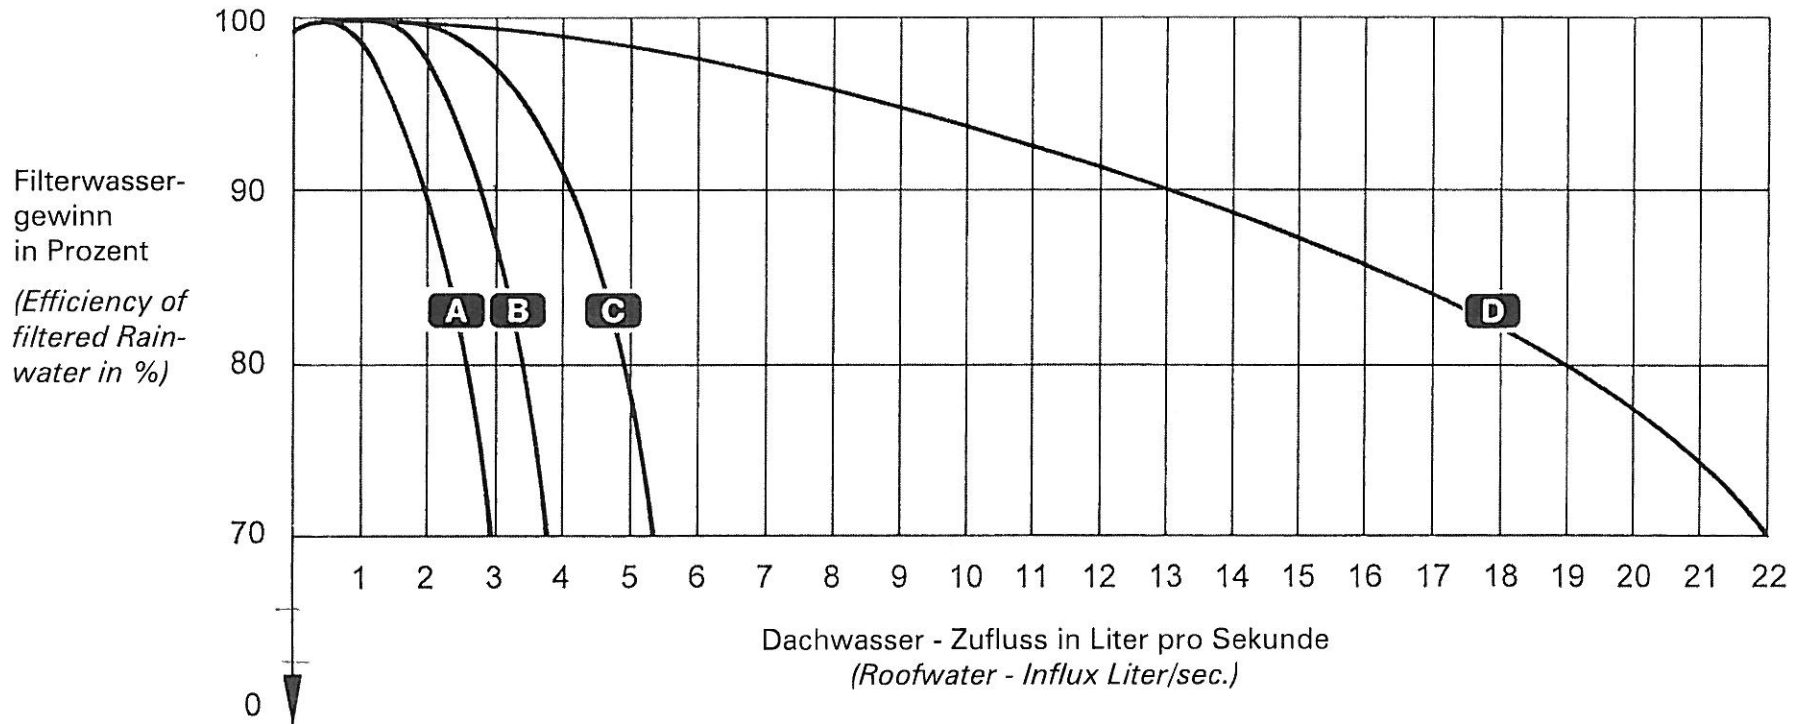

Wirkungsgrad - Diagramm für WISY-Filtertypen (Efficiency-Diagramm for WISY Filter Collectors and Vortex filters)

- A** Filtersammler / *Filter collectors* (FS)
- B** Standrohr Filtersammler / *Standpipe filter collector* (STFS)
Wirbel-Fein-Filter / *Vortex Fine Filters* (WFF 100)
- C** Wirbel-Fein-Filter / *Vortex Fine Filters* (WFF 150)
- D** Wirbel-Fein-Filter / *Vortex Fine Filters* (WFF 300)