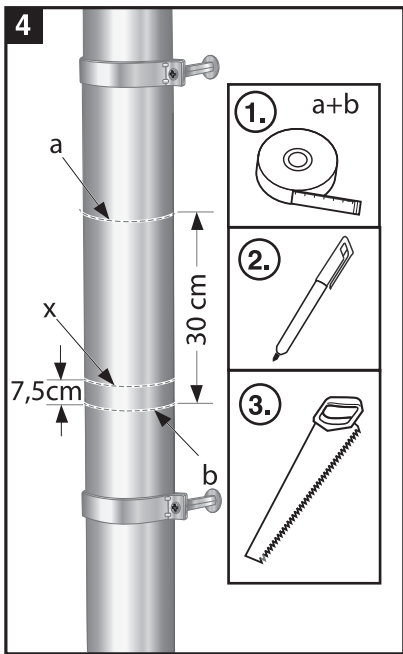

Filtersammler FS

Filter Collector FS

 **made**
 **in**
 **Germany**

1

2

3

WISY AG
D-63699 Kefenrod, Oberdorfstraße 26
Telefon +49 (0) 60 54-91 21-0

Fax +49 (0) 60 54-91 21-29
Internet: www.wisy.de
E-Mail: info@wisy.de