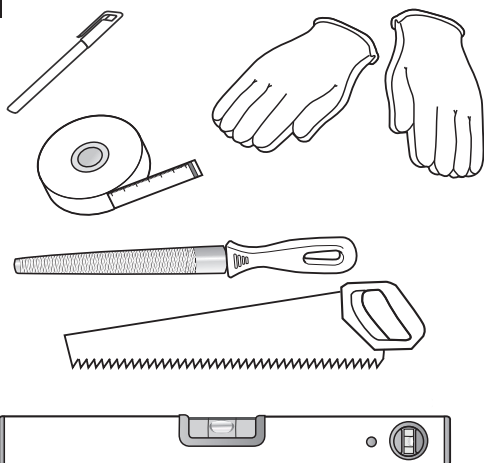

Filtersammler FS

Filter Collector FS

 **made**
 **in**
 **Germany**

1

2

3

WISY AG
D-63699 Kefenrod, Oberdorfstraße 26
Telefon +49 (0) 60 54-91 21-0

Fax +49 (0) 60 54-91 21-29
Internet: www.wisy.de
E-Mail: info@wisy.de