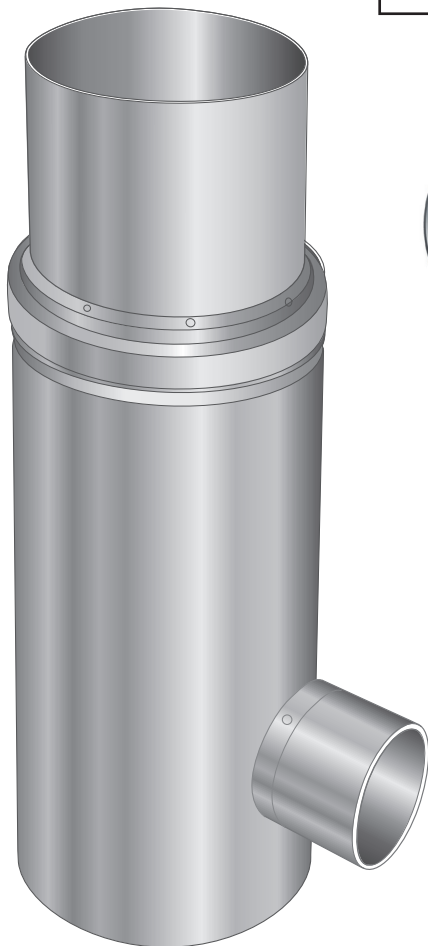

Filtersammler FS

Filter Collector FS

 **made**
 **in**
 **Germany**

1

2

3

WISY AG
D-63699 Kefenrod, Oberdorfstraße 26
Telefon +49 (0) 60 54-91 21-0

Fax +49 (0) 60 54-91 21-29
Internet: www.wisy.de
E-Mail: info@wisy.de