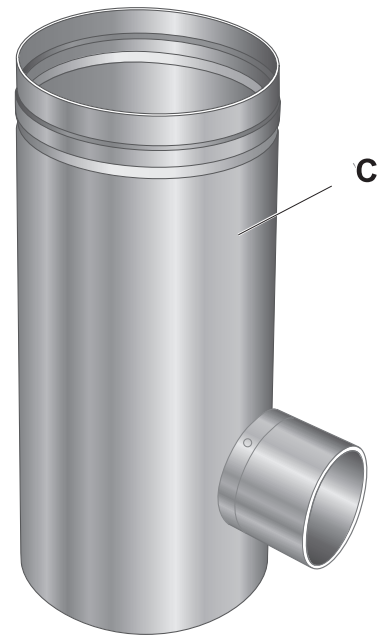

Filtersammler FS

Filter Collector FS

 **made**
 **in**
 **Germany**

1

2

3

WISY AG
D-63699 Kefenrod, Oberdorfstraße 26
Telefon +49 (0) 60 54-91 21-0

Fax +49 (0) 60 54-91 21-29
Internet: www.wisy.de
E-Mail: info@wisy.de